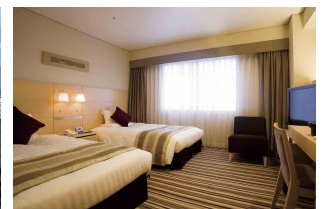

127 三田会

慶応義塾卒業 25 年記念大同窓会 ご出席者様限定

ご宿泊特別料金のご案内

平成 23 年 7 月 30 日 (土) ~ 平成 23 年 8 月 1 日 (月)

ご宿泊日	7/30	7/31・8/1
モデレートツイン/ダブル(22㎡) 1名様利用	14,000円	12,000円
モデレートツイン/ダブル(22㎡) 2名様利用	18,000円	16,000円
モデレートツイン/ダブル(22㎡) 3名様利用	23,000円	21,000円

●上記料金には、1泊室料・朝食・サービス料・諸税が含まれております。

*禁煙室・喫煙室の指定が可能です。ご予約時にお申し付けください。

*ご予約の際は、7月31日「127三田会」様にご出席の旨をお伝えください。

*特別料金は、上記ご宴席にご出席のお客様に限り、7月30日(土)・7月31日(日)・8月1日(月)のご宿泊にご利用いただけます。

*上記以外のお部屋も、特別料金をご案内いたします。お気軽にお問い合わせください。

*満室の際は、ご希望に添えない場合がございます。予めご了承ください。

交通のご案内

◎東京メトロ:

銀座線・丸の内線

「赤坂見附駅」10番出口 徒歩1分

◎東京メトロ:

半蔵門線・有楽町線・南北線

「永田町駅」8番出口 徒歩2分

ご予約・お問い合わせは、

赤坂エクセルホテル東急 客室予約まで

03-3580-2311

ホテルはもっと、楽しくなる。

Fun, Love, Creative

赤坂 エクセルホテル東急

AKASAKA EXCEL HOTEL TOKYU
〒100-0014 東京都千代田区永田町2-14-3
Tel:03-3580-2311 Fax:03-3580-6066
www.akasaka-e.tokyuhotels.co.jp